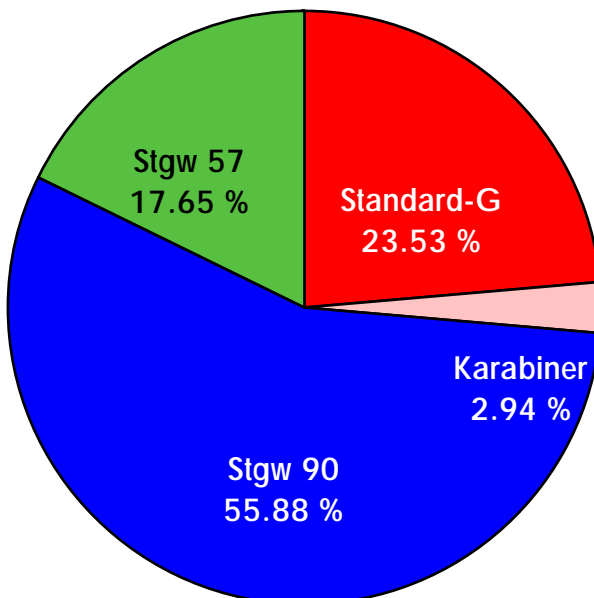

3. Hauptrunde