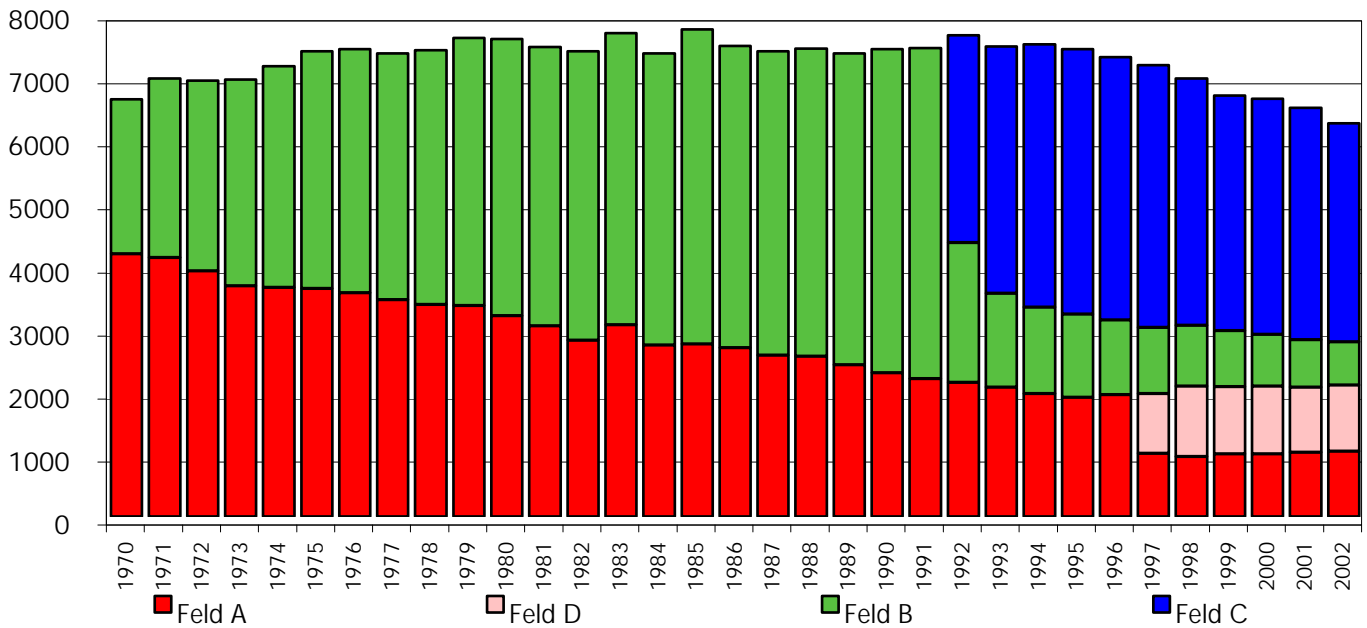

Schweizerische Gruppenmeisterschaft 300 m SSV

Beteiligung an den Kantonalen Vorrunden 1970 - 2002

Jahr	Feld A		Feld B		Feld C		Feld D		Total
	Anzahl Gr	Anteil in %	Anzahl Gr	Anteil in %	Anzahl Gr	Anteil in %	Anzahl Gr	Anteil in %	Anzahl
1970	4162	62.89%	2456	37.11%					6618
1971	4110	59.14%	2840	40.86%					6950
1972	3893	56.28%	3024	43.72%					6917
1973	3660	52.78%	3275	47.22%					6935
1974	3629	50.78%	3518	49.22%					7147
1975	3619	49.02%	3763	50.98%					7382
1976	3550	47.86%	3868	52.14%					7418
1977	3441	46.84%	3906	53.16%					7347
1978	3357	45.37%	4042	54.63%					7399
1979	3344	44.02%	4252	55.98%					7596
1980	3182	42.02%	4391	57.98%					7573
1981	3018	40.50%	4433	59.50%					7451
1982	2797	37.88%	4586	62.12%					7383
1983	3035	39.58%	4633	60.42%					7668
1984	2721	37.01%	4631	62.99%					7352
1985	2735	35.40%	4991	64.60%					7726
1986	2679	35.86%	4791	64.14%					7470
1987	2556	34.64%	4822	65.36%					7378
1988	2542	34.25%	4879	65.75%					7421
1989	2405	32.71%	4947	67.29%					7352
1990	2274	30.66%	5143	69.34%					7417
1991	2184	29.38%	5249	70.62%					7433
1992	2122	27.80%	2225	29.15%	3286	43.05%			7633
1993	2046	27.45%	1490	19.99%	3918	52.56%			7454
1994	1948	25.99%	1371	18.29%	4177	55.72%			7496
1995	1889	25.48%	1320	17.80%	4206	56.72%			7415
1996	1933	26.53%	1179	16.18%	4175	57.29%			7287
1997	1003	14.01%	1049	14.65%	4162	58.14%	945	13.20%	7159
1998	951	13.69%	961	13.83%	3920	56.42%	1116	16.06%	6948
1999	990	14.82%	891	13.33%	3737	55.93%	1064	15.92%	6682
2000	994	15.00%	824	12.43%	3739	56.41%	1071	16.16%	6628
2001	1012	15.61%	753	11.62%	3678	56.74%	1039	16.03%	6482
2002	1037	16.62%	687	11.01%	3469	55.61%	1045	16.75%	6238