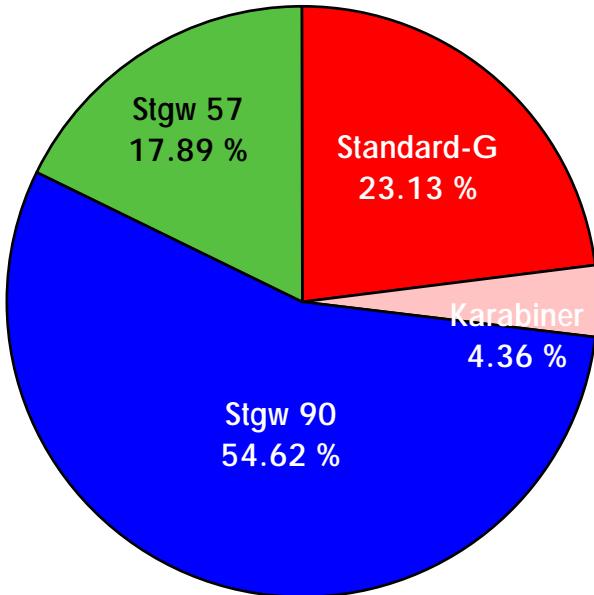

Waffenanteile in den Hauptrunden 2002 Feld A-D

1. Hauptrunde