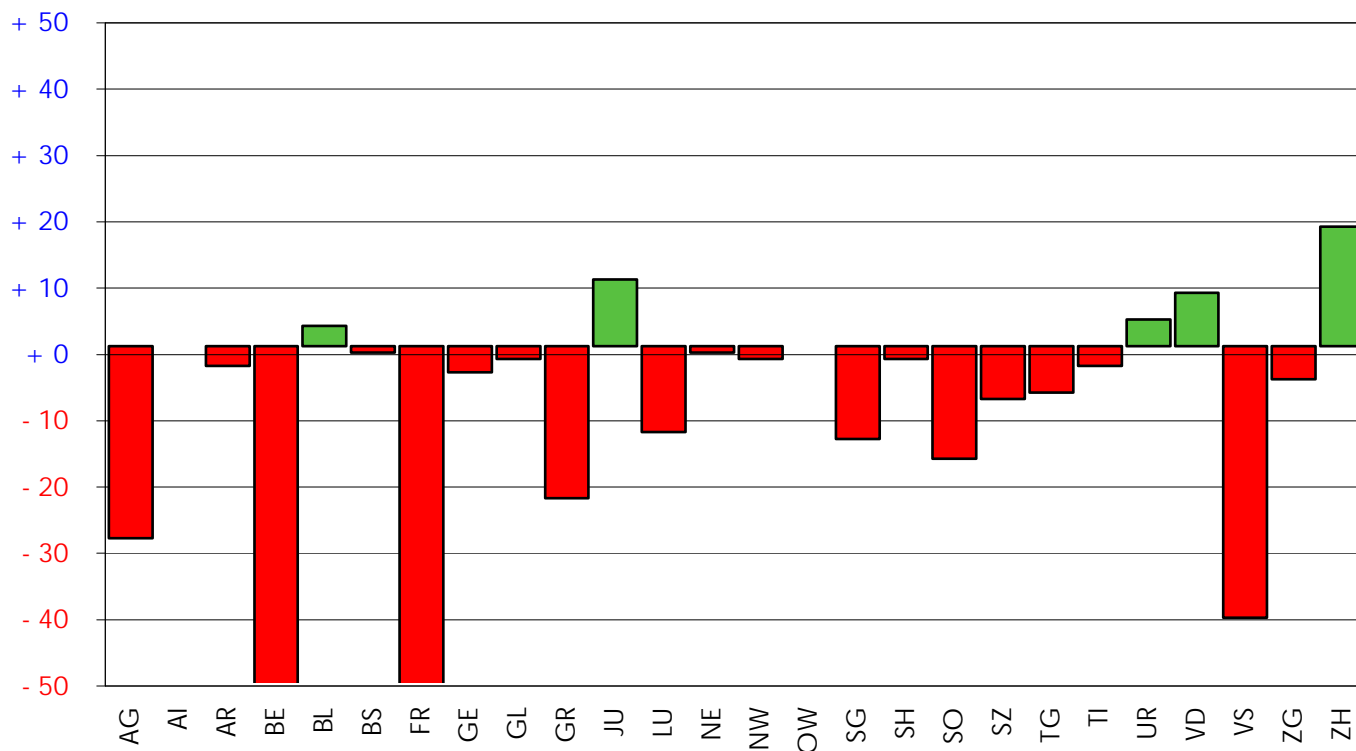

Schweizerische Gruppenmeisterschaft 300 m SSV

Beteiligung an den Kantonalen Vorrunden 2002

Kanton	2001					2002					+ / -
	Feld A	Feld B	Feld C	Feld D	Total	Feld A	Feld B	Feld C	Feld D	Total	
AG	85	66	319	76	546	92	56	262	107	517	- 29
AI	9	2	20	7	38	11	2	18	7	38	+ 0
AR	8	6	20	9	43	7	4	19	10	40	- 3
BE	188	253	925	216	1582	192	229	896	210	1527	- 55
BL	27	27	86	40	180	29	27	87	40	183	+ 3
BS	1	1	12	5	19	0	1	10	7	18	- 1
FR	56	39	359	70	524	59	32	315	61	467	- 57
GE	4	4	21	7	36	4	3	20	5	32	- 4
GL	19	13	34	17	83	22	13	24	22	81	- 2
GR	61	10	122	29	222	55	7	118	19	199	- 23
JU	16	1	35	13	65	19	1	32	23	75	+ 10
LU	42	29	193	40	304	43	28	177	43	291	- 13
NE	12	6	45	13	76	11	6	44	14	75	- 1
NW	7	5	23	7	42	7	5	20	8	40	- 2
OW	4	4	12	4	24	4	3	13	4	24	+ 0
SG	68	53	248	84	453	68	52	245	74	439	- 14
SH	14	7	18	10	49	15	6	15	11	47	- 2
SO	59	52	191	42	344	63	47	185	32	327	- 17
SZ	47	16	100	24	187	48	13	100	18	179	- 8
TG	40	24	102	62	228	46	15	97	63	221	- 7
TI	14	2	26	12	54	13	1	27	10	51	- 3
UR	13	2	25	8	48	13	2	24	13	52	+ 4
VD	43	43	253	53	392	38	44	258	60	400	+ 8
VS	80	11	191	69	351	74	10	168	58	310	- 41
ZG	10	5	38	7	60	10	5	29	11	55	- 5
ZH	85	72	260	115	532	94	75	266	115	550	+ 18
Total	1012	753	3678	1039	6482	1037	687	3469	1045	6238	- 244
Vergleich mit 2000					Vergleich mit 2001						
	+ 18	- 71	- 61	- 27	- 141	+ 25	- 66	- 209	+ 6	- 244