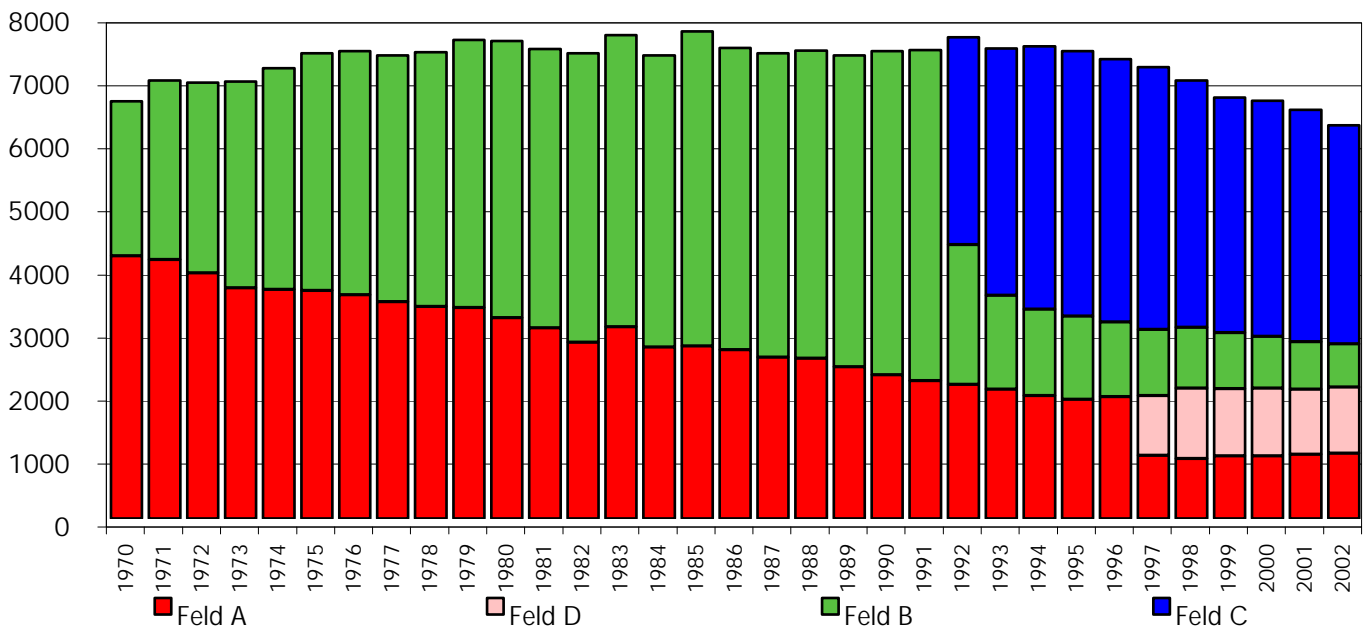

Schweizerische Gruppenmeisterschaft 300 m SSV

Beteiligung an den Kantonalen Vorrunden 1970 - 2002

Jahr	Feld A		Feld B		Feld C		Feld D		Total
	Anzahl Gr	Anteil in %	Anzahl Gr	Anteil in %	Anzahl Gr	Anteil in %	Anzahl Gr	Anteil in %	Anzahl
1970	4162	62.89%	2456	37.11%					6618
1971	4110	59.14%	2840	40.86%					6950
1972	3893	56.28%	3024	43.72%					6917
1973	3660	52.78%	3275	47.22%					6935
1974	3629	50.78%	3518	49.22%					7147
1975	3619	49.02%	3763	50.98%					7382
1976	3550	47.86%	3868	52.14%					7418
1977	3441	46.84%	3906	53.16%					7347
1978	3357	45.37%	4042	54.63%					7399
1979	3344	44.02%	4252	55.98%					7596
1980	3182	42.02%	4391	57.98%					7573
1981	3018	40.50%	4433	59.50%					7451
1982	2797	37.88%	4586	62.12%					7383
1983	3035	39.58%	4633	60.42%					7668
1984	2721	37.01%	4631	62.99%					7352
1985	2735	35.40%	4991	64.60%					7726
1986	2679	35.86%	4791	64.14%					7470
1987	2556	34.64%	4822	65.36%					7378
1988	2542	34.25%	4879	65.75%					7421
1989	2405	32.71%	4947	67.29%					7352
1990	2274	30.66%	5143	69.34%					7417
1991	2184	29.38%	5249	70.62%					7433
1992	2122	27.80%	2225	29.15%	3286	43.05%			7633
1993	2046	27.45%	1490	19.99%	3918	52.56%			7454
1994	1948	25.99%	1371	18.29%	4177	55.72%			7496
1995	1889	25.48%	1320	17.80%	4206	56.72%			7415
1996	1933	26.53%	1179	16.18%	4175	57.29%			7287
1997	1003	14.01%	1049	14.65%	4162	58.14%	945	13.20%	7159
1998	951	13.69%	961	13.83%	3920	56.42%	1116	16.06%	6948
1999	990	14.82%	891	13.33%	3737	55.93%	1064	15.92%	6682
2000	994	15.00%	824	12.43%	3739	56.41%	1071	16.16%	6628
2001	1012	15.61%	753	11.62%	3678	56.74%	1039	16.03%	6482
2002	1037	16.62%	687	11.01%	3469	55.61%	1045	16.75%	6238