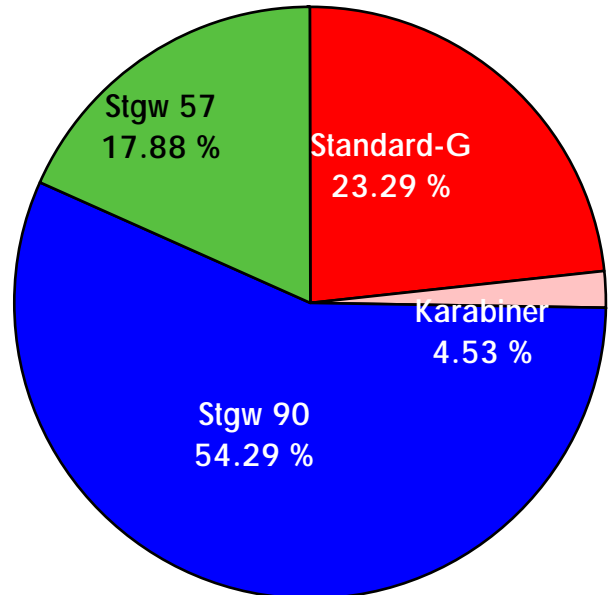

2. Hauptrunde