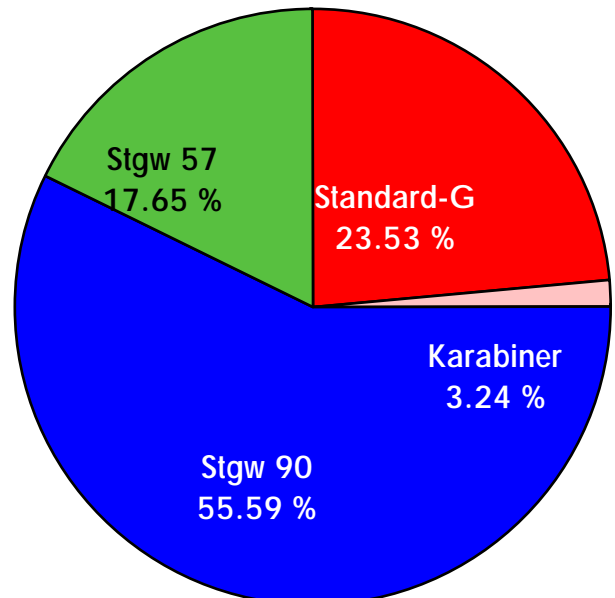

Final Olten