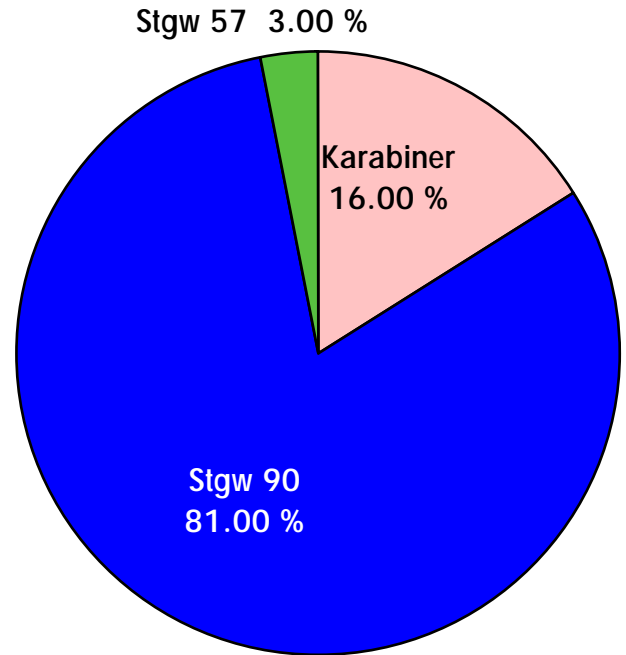

3. Hauptrunde

Final Zürich