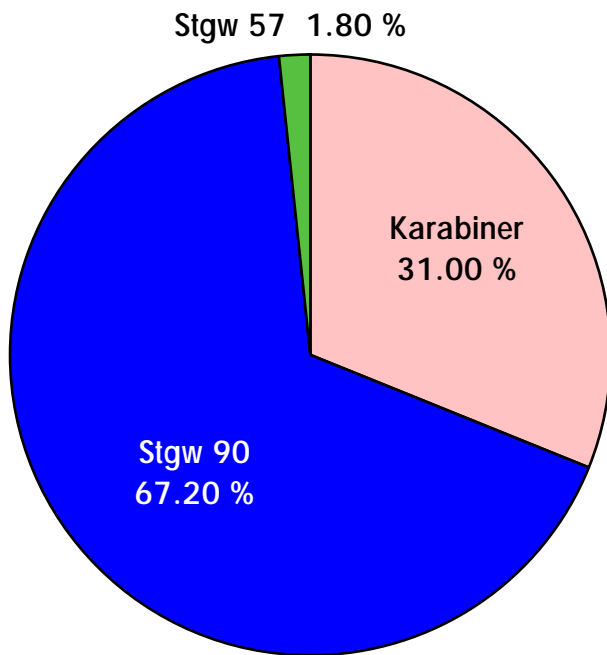

Waffenanteile in den Hauptrunden 2002 Feld D

1. Hauptrunde