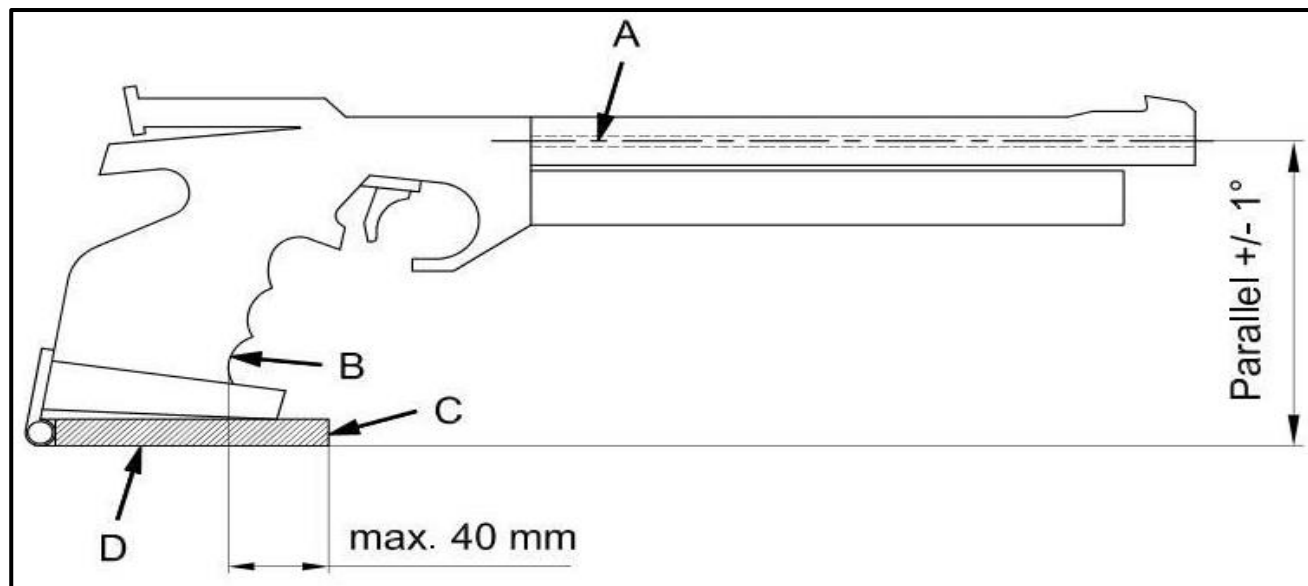

Promemoria – Tiro in appoggio Pistola (PA10 / PA25/50)

29.06.2018- Fu/plu

Pistola Aria compressa (PAC)

Pistola percussione anulare (PPA)

Pistola 50m (PL)

Legenda:

- A – Asse della canna
- B – punto appoggio del mignolo
- C – Punto più avanzato dell'appoggio
- D – Superficie d'appoggio

L'appoggio:

Langhezza del supporto – max. 50mm

Superficie d'appoggio «D»:

- deve avere una superficie piana e liscia;
- non deve avere alcuna incavatura;
- non deve avere proprietà antisdrucchiolo;
- deve essere di materiale non magnetico.

Cassette	Dimensioni
Pistola 10m	420 x 200 x 50mm
Pistola 25m	300 x 150 x 50mm

Le pistole sono misurate con tutti gli accessori.

Federazione Sportiva Svizzera di tiro
 Dölf Fuchs - Resp. divisione pistola