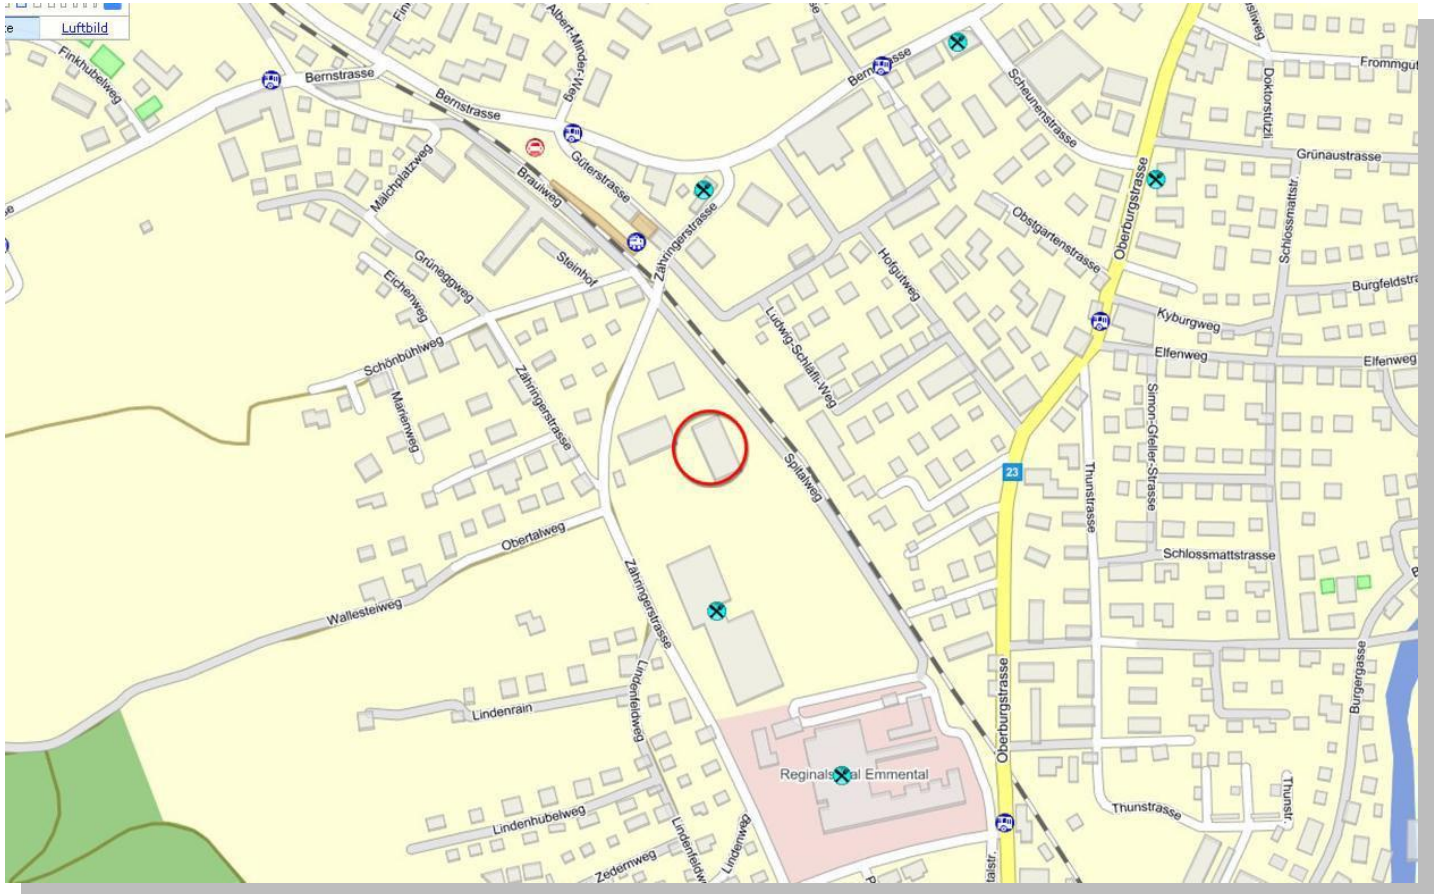

Standort des Regiofinals Mitte und des Schweizer Jugendfinals 10m

Schiesssportzentrum Luzern Indoor, Zihlmattweg 43, 6005 Luzern

Koordinaten 47.0310904,8.3065143

Standort des Regiofinals West 10m

Schiessanlage Lindenfeld, Zähringerstrasse 13, 3402 Burgdorf
(in der Berufsfachschule Emmental)

Standort des Regiofinals Ost 10m

Schiessanlage Hädler, Fleubenstrasse 55, 9450 Altstätten