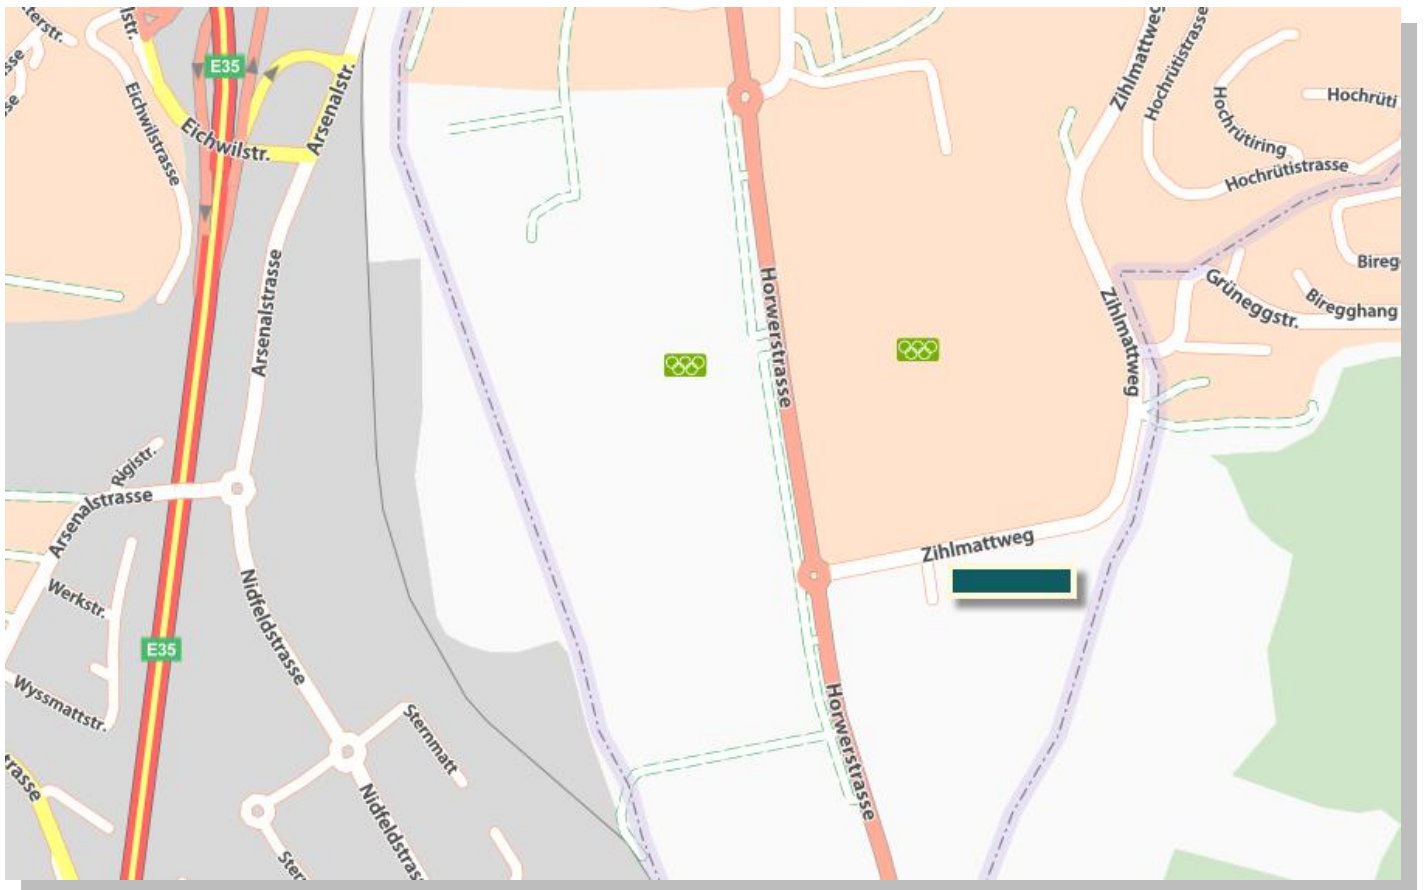

Standort des Regiofinals Mitte und des Schweizer Jugendfinals 10m

Schiesssportzentrum Luzern Indoor, Zihlmattweg 43, 6005 Luzern

Koordinaten 47.0310904,8.3065143

Standort des Regiofinals West 10m

Schiessanlage Lindenfeld, Zähringerstrasse 13, 3402 Burgdorf
(in der Berufsfachschule Emmental)

Standort des Regiofinals Ost 10m

Schiessanlage Hädler, Fleubenstrasse 55, 9450 Altstätten